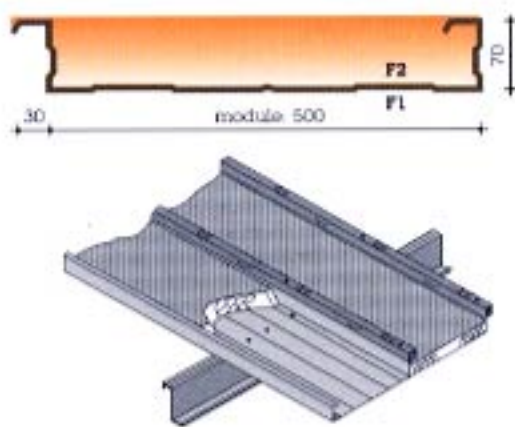

TILE TRAY

profile TT

TT 70.500/IR

thickness

0,75 mm

0,88 mm

1,00 mm

1,25 mm