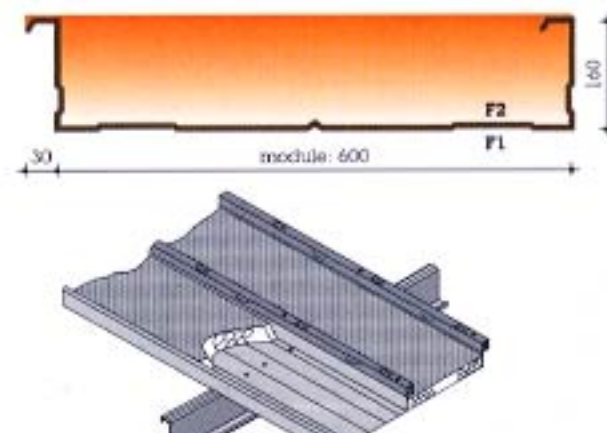

0,75 mm

0,88 mm

1,00 mm

1,25 mm

TT 160.600/IR

thickness

0,75 mm

0,88 mm

1,00 mm

1,25 mm

TILE TRAY

profile TT